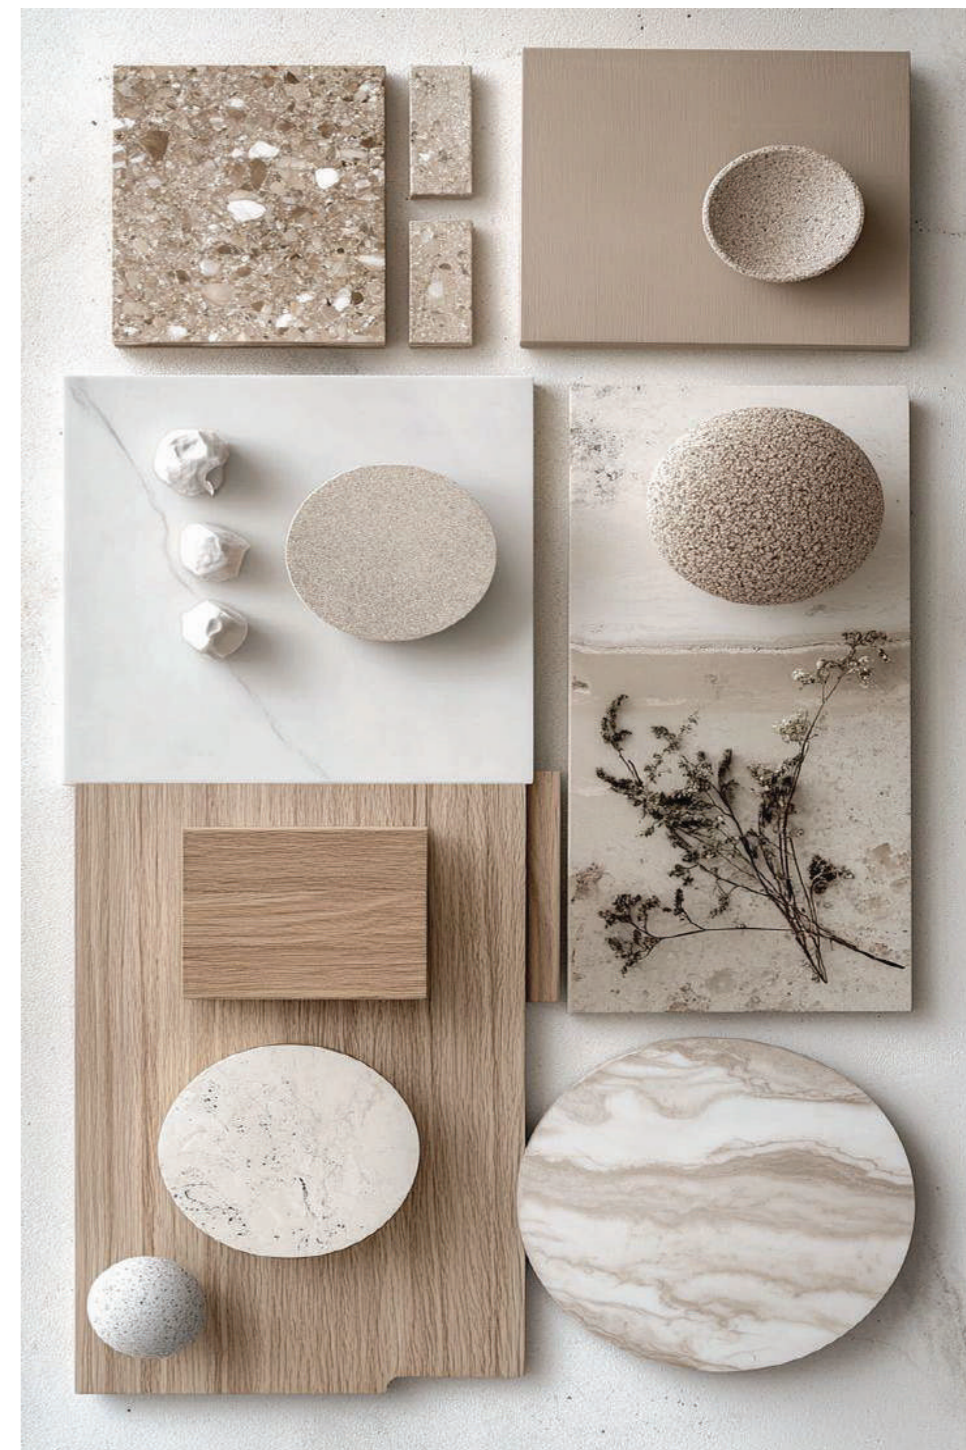

MERIVÄLJA
RESIDENTSID

LIIV

loob rahuliku, sooja ja väljapeetud soft-minimalistliku meeleolu. Liivatoonid ja beežid segunevad pehmete kuldsete nüanssidega, luues mulje liivastest rannaniitudest ja looduslikust avarusest. Materjalid on orgaanilised, maalähedased ja tasakaalustatud nagu vaikne jalutuskäik liivarannal.

* Värvitoonid piltidel võivad erineda tegelikest toonidest

ESIK | ELURUUMID

Põhiplaat | Esik
FAP Nobu White
60x60 R10

Kalasaba parkett | Esta Parket
Oak Nova Eco Elite Latte
Extra matt lacquered
Gloss 5% #16056