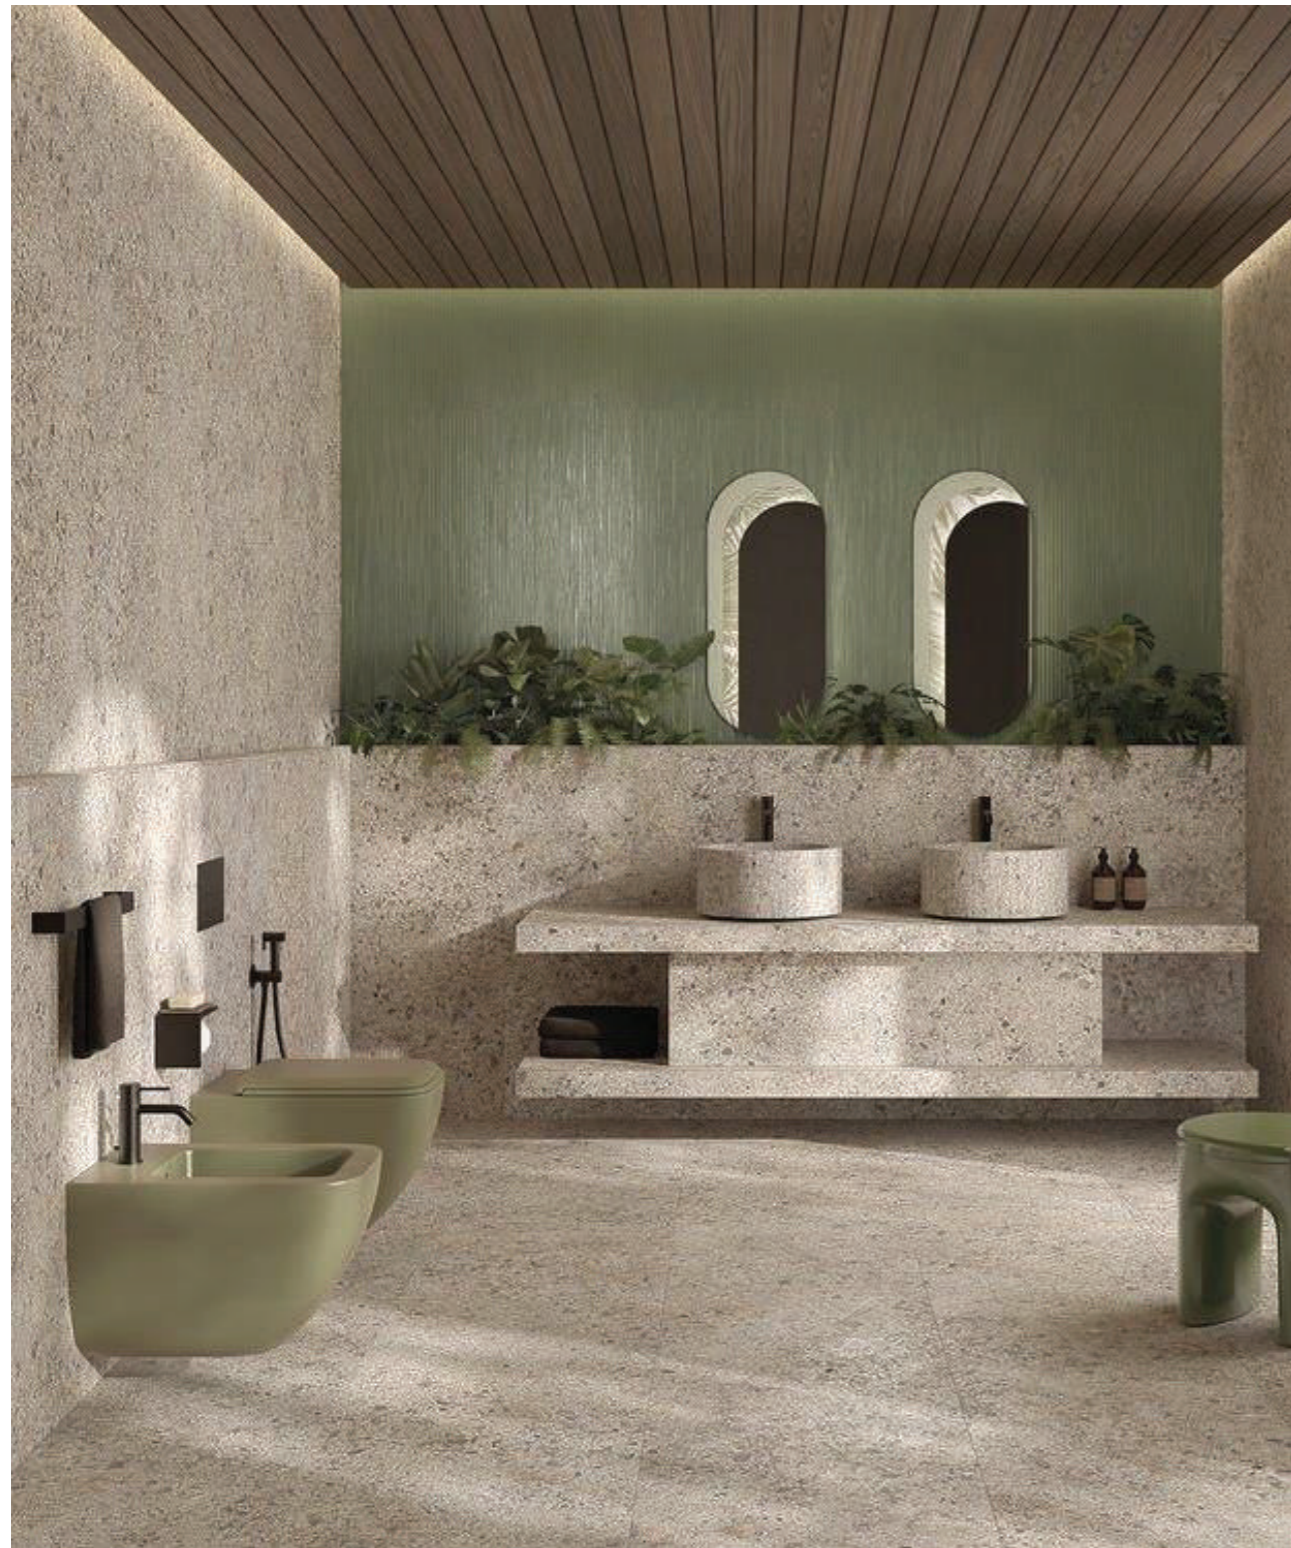

ESIK | ELURUUMID